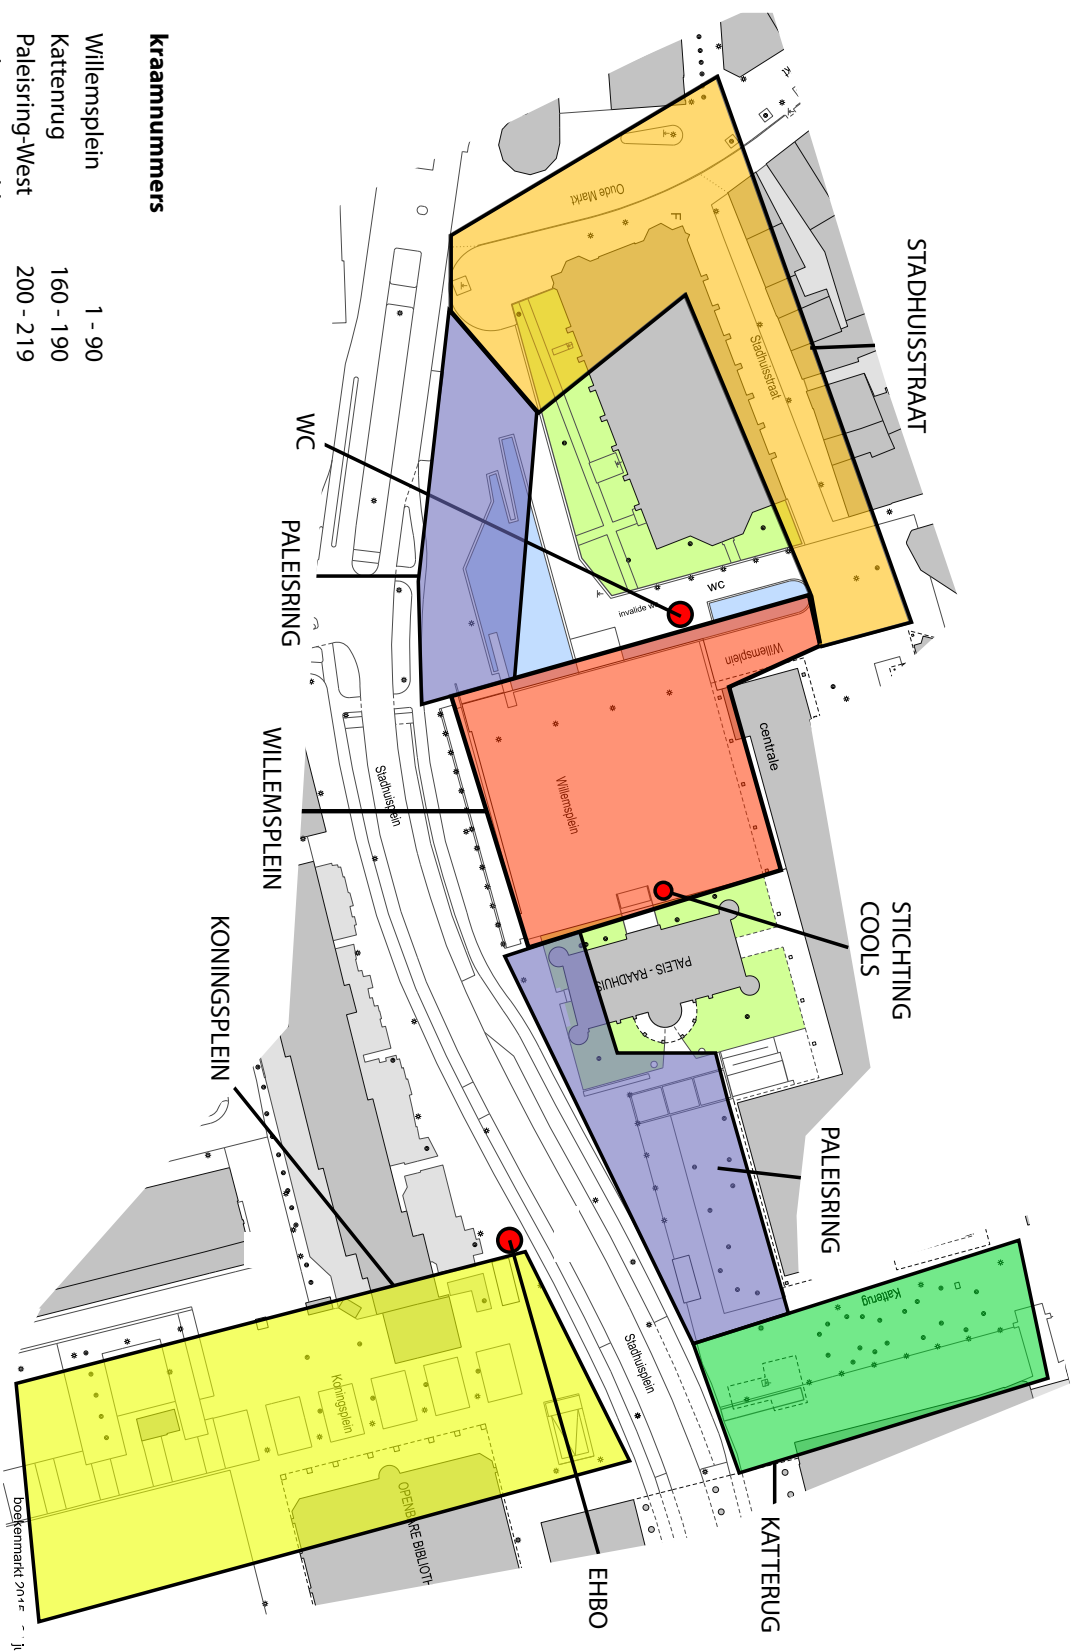

## Kraamnummers

Willemsplein	1 - 90
Katterrug	160 - 190
Paleisring-West	200 - 219
Paleisring-Midden	220 - 250
Stadhuisstraat	300 - 320
Koningsplein	400 - 440